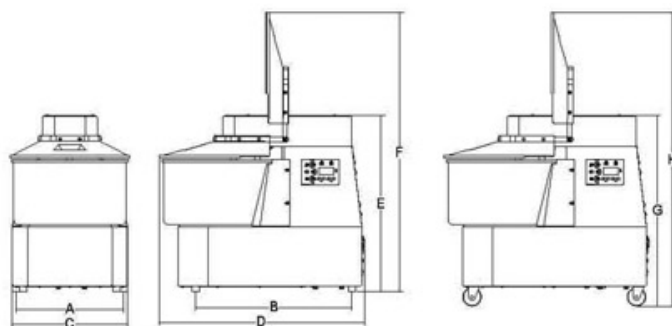

- Struttura in acciaio C40 a grosso spessore.
  - Verniciatura antigraffio a polveri epossidiche alimentare.
  - Vasca con bordo rinforzato e asta rompi pasta in acciaio AISI 304.
  - Spirale forgiata.
  - Coperchio vasca conforme alle normative con foro per aggiunta prodotto in lavorazione.
  - 2 motori potenti e ventilati con riduttore a vite senza fine a bagno d'olio.
  - Trasmissioni con moto interno con catena rinforzata.
  - Comandi con display digitale.
  - 2 velocità di lavorazione più inversione di marcia della vasca.
- Opzionale:
- Ruote

## Dati tecnici

Modello	Hercules Biga 40
Potenza	watt 750 tank watt 1.500/2.200 Spiral
Alimentazione	3ph
Giri vasca	rpm 10
Giri spirale	rpm 85/165
Capacità vasca	lt 41
Capacità impasto	kg 35
Dimensioni vasca	mm $\varnothing$ 452x260
A	mm 435
B	mm 630
C	mm 465
D	mm 830
E	mm 705
F	mm 1.115
G	mm 785
H	mm 1.195
Peso netto	kg 135
Dimensioni imballo	-
Peso lordo	-
HS-CODE	84388099