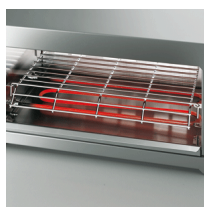

solo per professionisti

Sirman Spa
 Viale dell'Industria 9/11
 35010 PIEVE DI CURTAROLO (PD), Italy
 Tel./Fax. +39 049 9698666 / +39 049 9698688
 email: info@sirman.com

Sirman Tostadoras , modelo 6Q :

- Ideales para calentar pizzas, bocadillos y comidas precocinadas; cocinar hamburguesas, salchichas, tostadas rellenas y bocadillos.
- Construidas totalmente en acero inoxidable.
- Rejillas fácilmente desmontables para la limpieza.
- Cajón de recogida de mida extraíble.
- Pinzas en acero cromado incluidas.
- Disponibles tanto con resistencias y tubos de cuarzo como con resistencias acorazadas.
- Temporizador de 1 a 15 minutos.
- Opcional: selector para desconectar las resistencias inferior.

Shock-proof resistences

Full-size grate

Double grate

Extra long tongs

Hoja de datos

Datos técnicos

Modelo	6Q/D	6Q/D	6C/D
Potencia	Watt 2400	Watt 2800	Watt 2900
Alimentación	1ph	1ph	1ph
Capacidad emparedados	nr. 6	nr. 6	nr. 6
Resistencias de cuarzo	yes	yes	no
Resistencias acorazadas	no	no	yes
Medidas internas	mm 355x240	mm 355x240	mm 355x240
A	mm 475	mm 475	mm 475
B	mm 265	mm 265	mm 265
C	mm 410	mm 410	mm 410
D	mm 240	mm 240	mm 240
Peso neto	Kg 7,5	Kg 7,5	Kg 7,5
Medidas embalaje	mm 550x320x300	mm 550x320x300	mm 550x320x300
Peso bruto	Kg 8,5	Kg 8,5	Kg 8,5
HS-CODE	85167200		