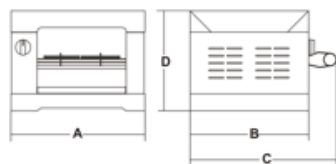

Shock-proof resistences

Full-size grate

Double grate

Extra long tongs

Hoja de datos

Datos técnicos

Modelo	6Q/D	6Q/D	6C/D
Potencia	Watt 2400	Watt 2800	Watt 2900
Alimentación	1ph	1ph	1ph
Capacidad emparedados	nr. 6	nr. 6	nr. 6
Resistencias de cuarzo	yes	yes	no
Resistencias acorazadas	no	no	yes
Medidas internas	mm 355x240	mm 355x240	mm 355x240
A	mm 475	mm 475	mm 475
B	mm 265	mm 265	mm 265
C	mm 410	mm 410	mm 410
D	mm 240	mm 240	mm 240
Peso neto	Kg 7,5	Kg 7,5	Kg 7,5
Medidas embalaje	mm 550x320x300	mm 550x320x300	mm 550x320x300
Peso bruto	Kg 8,5	Kg 8,5	Kg 8,5
HS-CODE	85167200		